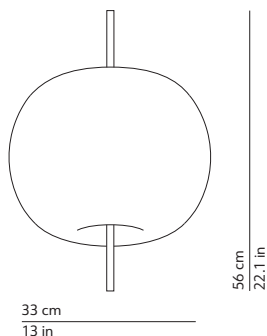

IT. Lampada a sospensione. Diffusore in vetro opale incamiciato e soffiato. Struttura in metallo verniciato in tre versioni: nero, rame e ottone.

CERTIFICATIONS / CERTIFICAZIONI

-  Product in class I
Apparecchio di classe I
- IP20 Product for indoor use
Apparecchio per uso interno
-  Product in conformity with the European directive 2006/95/EC
Apparecchio conforme alla direttiva europea 2006/95/EC
-  Product in conformity with the Eurasian Custom Unions technical regulations
Apparecchio conforme ai regolamenti tecnici dell'Unione doganale Eurasiatica
-  USA and Canada conformity seal
Marchio di conformità USA e Canada
-  This lamp must be disposed in conformity with the EU directive 2002/96/EC
Apparecchio di illuminazione da smaltire secondo la direttiva EU 2002/96/EC

CODES AND DIMENSIONS / CODICI E DIMENSIONI

KUSHI 33 SUSPENSION

Kushi 33 Suspension
K221105N
K221105O
K221105R

Kushi 33 Suspension Led
K2211059N
K2211059O
K2211059R

PACKAGING / IMBALLO

Diffuser
Volume: 0.055 m³ / 1.949 ft³
Gross weight: 3.34 kg / 7.35 lbs

Structure
Volume: 0.012 m³ / 0.411 ft³
Gross weight (Kushi): 1.03 kg / 2.27 lbs
Gross weight (Kushi Led): 1.40 kg / 3.10 lbs

KUSHI 16 SUSPENSION

K2261059N
K2261059O
K2261059R

Diffuser
Volume: 0.011 m³ / 0.380 ft³
Gross weight: 0.86 kg / 1.89 lbs

Structure
Volume: 0.005 m³ / 0.174 ft³
Gross weight: 0.69 kg / 1.52 lbs

MATERIALS AND FINISHINGS / MATERIALI E FINITURE

DIFFUSER / DIFFUSORE

 White / Bianco

Two layers of mouth blown glass
Vetro opale incamiciato e soffiato